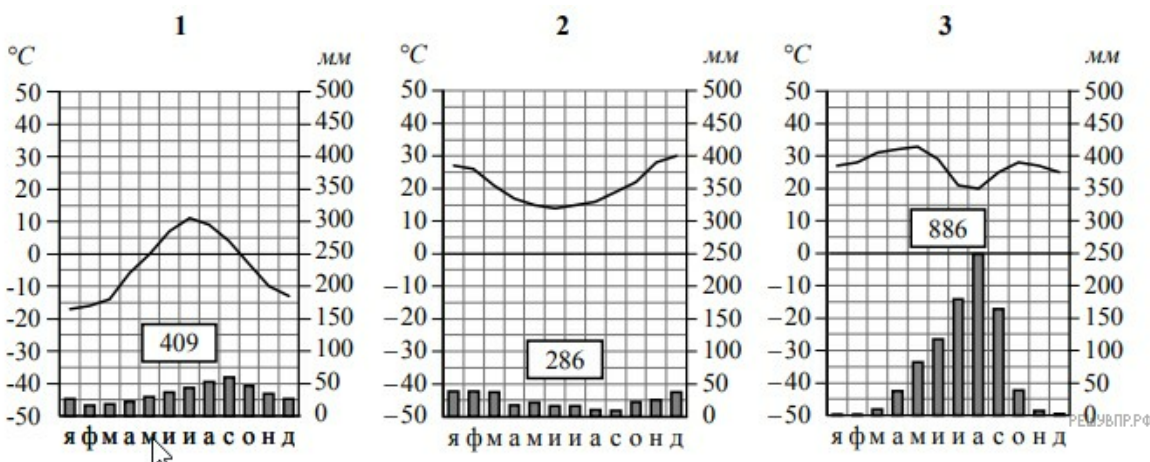

РЕШУ ВПР.РФ

Карта составлена по состоянию на 01.01.2022

По выбранной климатограмме заполните таблицу климатических показателей для указанной Вами природной зоны.

Средняя температура воздуха, °С		Годовая амплитуда температур, °С	Годовое количество осадков, мм	Месяц, на который приходится наибольшее количество осадков
самого холодного месяца	самого тёплого месяца			