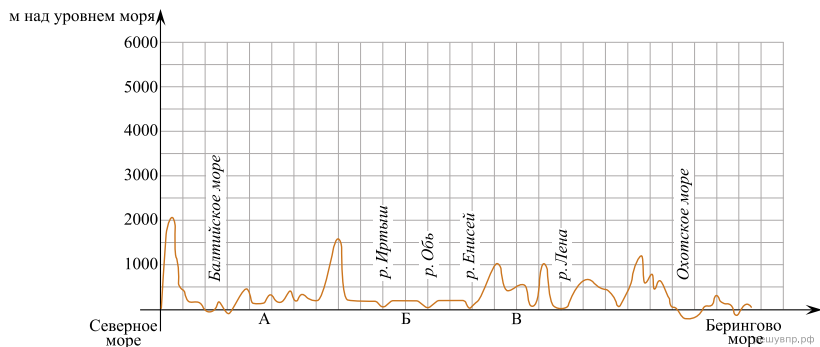

На уроке географии Виктор построил профиль рельефа Евразии, представленный на рисунке. Используя рисунок и карту мира, выполните задания.

Карта составлена по состоянию на 01.01.2022

На рисунке представлены значки, которыми обозначаются месторождения полезных ископаемых на географических картах.

Внесите в таблицу значки, обозначающие месторождения полезных ископаемых, которые добывают на территории, обозначенной на профиле буквой Б.

Нефть	Бурый уголь	Торф	Алюминиевые руды / Бокситы