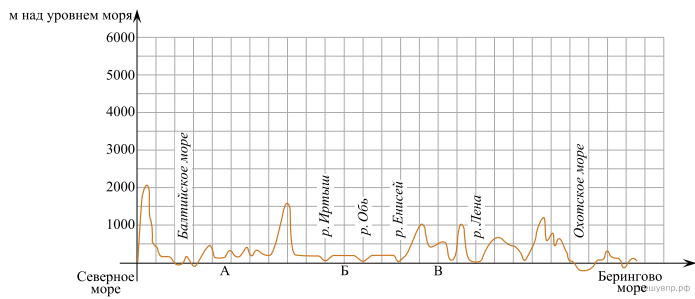

На уроке географии Виктор построил профиль рельефа Евразии, представленный на рисунке. Используя рисунок и карту мира, выполните задания.

Карта составлена по состоянию на 01.01.2022

На рисунке представлены значки, которыми обозначаются месторождения полезных ископаемых на географических картах.

Внесите в таблицу значки, обозначающие месторождения полезных ископаемых, которые добывают на территории, обозначенной на профиле буквой Б.

Нефть	Бурый уголь	Торф	Алюминиевые руды / Бокситы