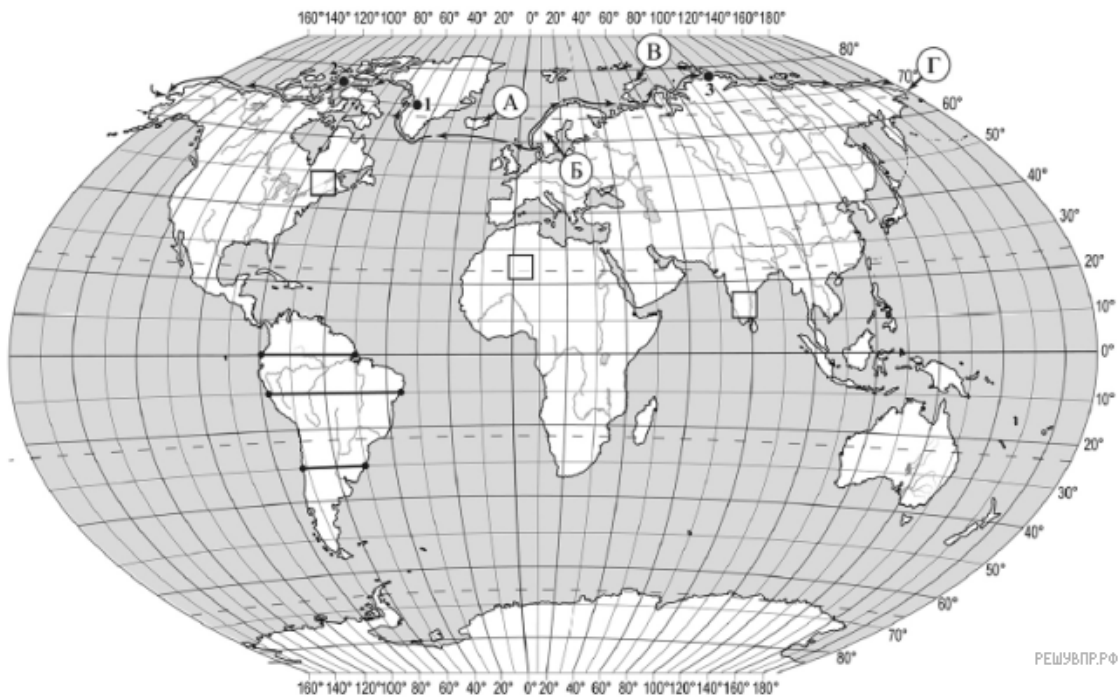

На уроке географии Никита построил профиль рельефа Южной Америки, представленный на рисунке. Используя рисунок и карту мира, выполните задания.

Карта составлена по состоянию на 01.01.2019

На рисунке представлены значки, которыми обозначаются месторождения полезных ископаемых на географических картах.

Внесите в таблицу значки, обозначающие месторождения полезных ископаемых, которые добывают на территории, обозначенной на профиле буквой В.

Железные руды	Урановые руды	Медные руды	Алмазы