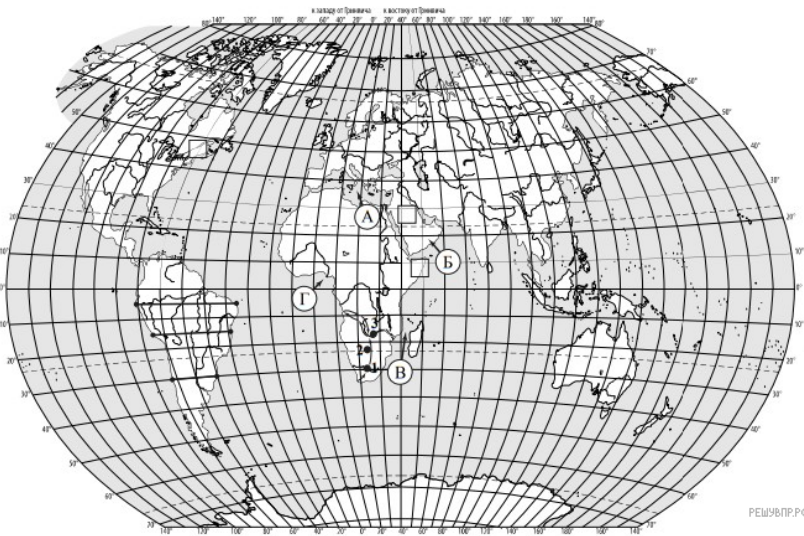

На уроке географии Ирина построила профиль рельефа Южной Америки, представленный на рисунке 1. Используя рисунок 1 и карту мира, выполните задания.

Карта составлена по состоянию на 01.01.2021

На рисунке 2 представлены значки, которыми обозначаются месторождения полезных ископаемых на географических картах.

Внесите в таблицу значки, обозначающие месторождения полезных ископаемых, которые добывают на территории, обозначенной на рисунке 1 буквой А.

Медные руды	Золото	Серебряные руды	Оловянные руды