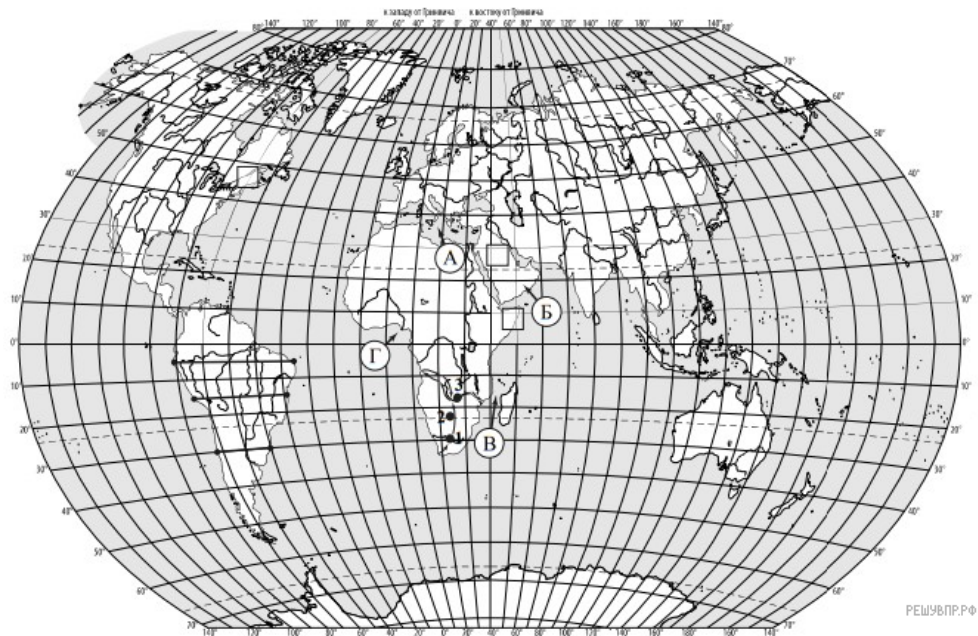

На уроке географии Ирина построила профиль рельефа Южной Америки, представленный на рисунке 1. Используя рисунок 1 и карту мира, выполните задания.

Карта составлена по состоянию на 01.01.2021

На рисунке 2 представлены значки, которыми обозначаются месторождения полезных ископаемых на географических картах.

Внесите в таблицу значки, обозначающие месторождения полезных ископаемых, которые добывают на территории, обозначенной на рисунке 1 буквой А.

Медные руды	Золото	Серебряные руды	Оловянные руды