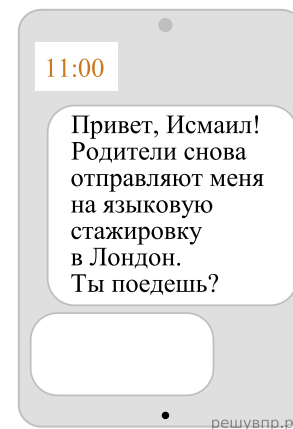

Исмаил и Николая познакомились на языковой стажировке в Великобритании. Исмаил живёт в столице Турции, а Николая — в столице Франции. Подростки общаются через Интернет, и при общении им приходится учитывать разницу во времени между их городами.

Карта составлена по состоянию на 01.01.2021

Николая отправил Исмаилу электронное сообщение в 11:00 по местному времени.

*Николая*

*Исмаил*

Какое время будет отображаться в соответствующем окне на экране смартфона Исмаила, когда он получит сообщение от Николая?