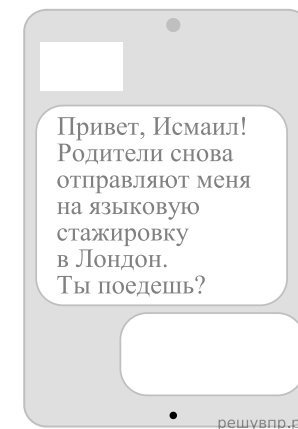

Исмаил и Николая познакомились на языковой стажировке в Великобритании. Исмаил живёт в столице Турции, а Николая — в столице Франции. Подростки общаются через Интернет, и при общении им приходится учитывать разницу во времени между их городами.

Карта составлена по состоянию на 01.01.2021

Николая отправил Исмаилу электронное сообщение в 11:00 по местному времени.

*Николая*

*Исмаил*

Какое время будет отображаться в соответствующем окне на экране смартфона Исмаила, когда он получит сообщение от Николая?