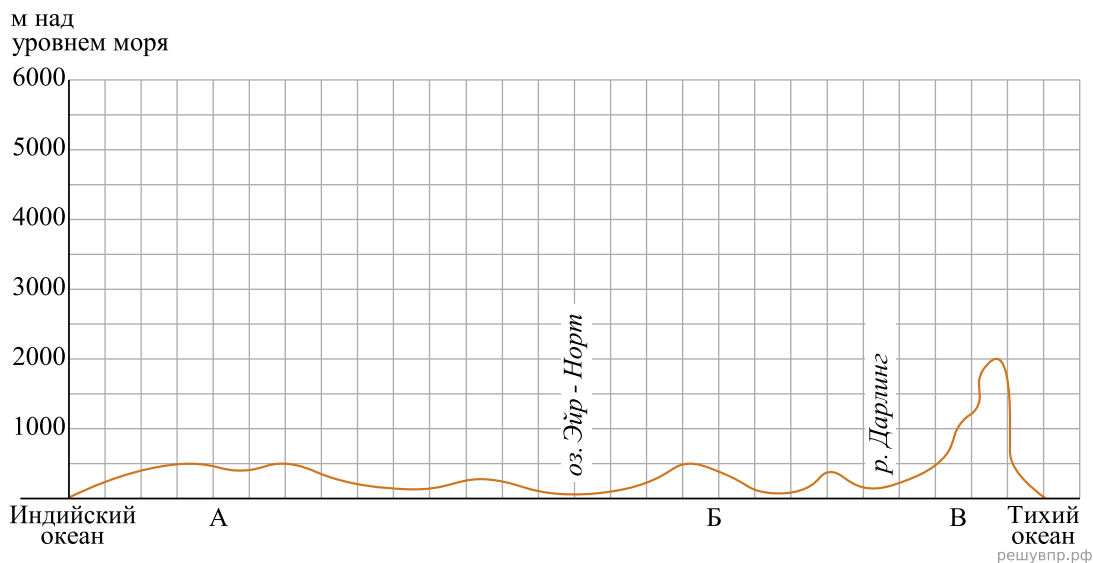

На уроке географии Алексей построил профиль рельефа Австралии, представленный на рисунке. Используя рисунок и карту мира, выполните задания.

Карта составлена по состоянию на 01.01.2019

На рисунке представлены значки, которыми обозначаются месторождения полезных ископаемых на географических картах.

Внесите в таблицу значки, обозначающие месторождения полезных ископаемых, которые добывают на территории, обозначенной на профиле буквой В.

Каменный уголь	Медные руды	Полиметаллические руды	Титановые руды