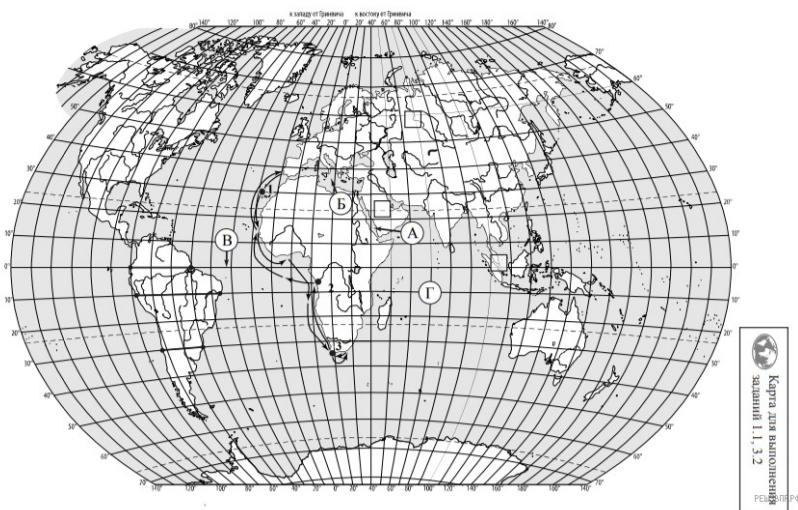

На уроке географии Николай построил профиль рельефа Южной Америки, представленный на рисунке 1. Используя рисунок 1 и карту мира, выполните задания.

Карта составлена по состоянию на 01.01.2021

На рисунке 2 представлены значки, которыми обозначаются месторождения полезных ископаемых на географических картах.

Внесите в таблицу значки, обозначающие месторождения полезных ископаемых, которые добывают на территории, обозначенной на рисунке 1 буквой Б.

Золото	Оловянные руды	Алюминиевые руды / Бокситы	Нефть