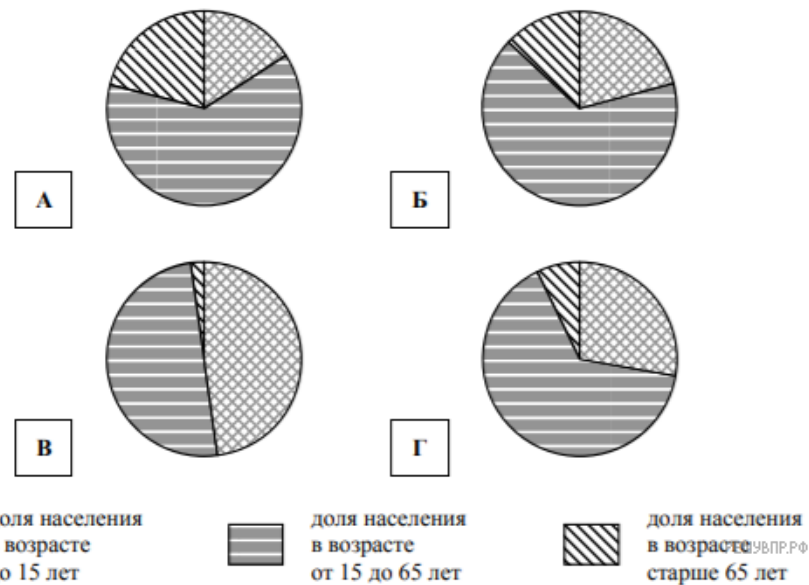

Численность и состав населения, 2018 г.

№	Страна	Численность населения, млн человек	Состав населения, %		
			Доля населения в возрасте до 15 лет	Доля населения в возрасте от 15 до 65 лет	Доля населения в возрасте старше 65 лет
1	Ирландия	5	21	66	13
2	Чад	16	48	50	2
3	Мексика	131	28	65	7
4	Финляндия	5,5	16	63	21

Карта составлена по состоянию на 01.01.2018

Определите, возрастной состав населения какой страны отражает каждая диаграмма. Запишите в ответе порядковые номера стран под соответствующими буквами.

Ответ: