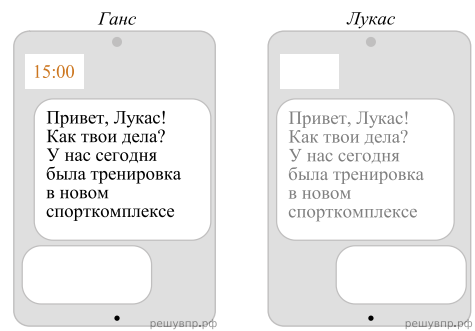

Ганс и Лукас познакомились на чемпионате мира по плаванию. Ганс живёт в столице Германии, а Лукас — в столице Аргентины. Подростки общаются через Интернет, и при общении им приходится учитывать разницу во времени между их городами.

Карта составлена по состоянию на 01.01.2020

Ганс отправил Лукасу электронное сообщение в 15:00 по местному времени.

Какое время будет отображаться в соответствующем окне на экране смартфона Лукаса, когда он получит сообщение от Ганса?