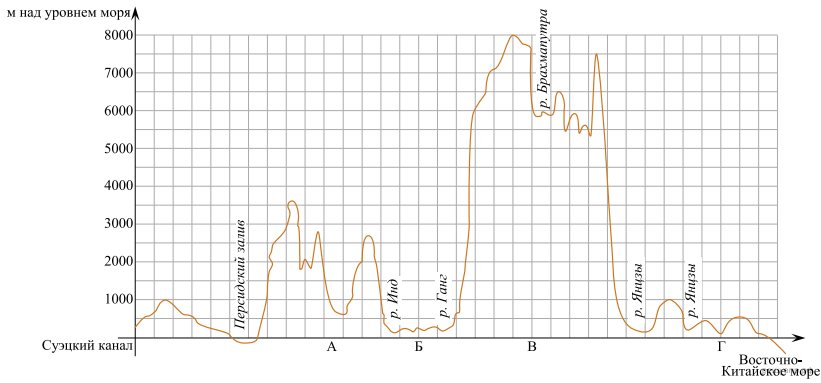

На уроке географии Алексей построил профиль рельефа Евразии, представленный на рисунке 1. Используя рисунок 1 и карту мира, выполните задания.

Карта составлена по состоянию на 01.01.2021

На рисунке 2 представлены значки, которыми обозначаются месторождения полезных ископаемых на географических картах.

Внесите в таблицу значки, обозначающие месторождения полезных ископаемых, которые добывают на территории, обозначенной на рисунке 1 буквой Б.

Нефть	Железные руды	Каменный уголь	Каменная соль