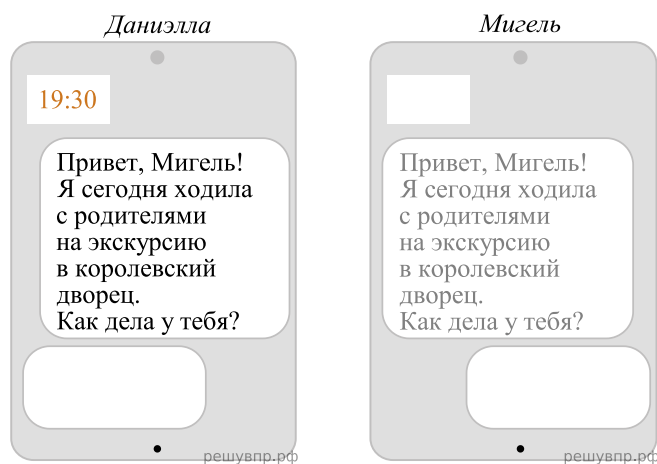

Мигель и Даниэлла познакомились на чемпионате по латиноамериканским танцам в Аргентине. Мигель живёт в столице Мексики, а Даниэлла — в столице Испании. Подростки общаются через Интернет, и при общении им приходится учитывать разницу во времени между их городами.

Карта составлена по состоянию на 01.01.2021

Даниэлла отправила Мигелю электронное сообщение в 19:30 по местному времени.

Какое время будет отображаться в соответствующем окне на экране смартфона Мигеля, когда он получит сообщение от Даниэллы?