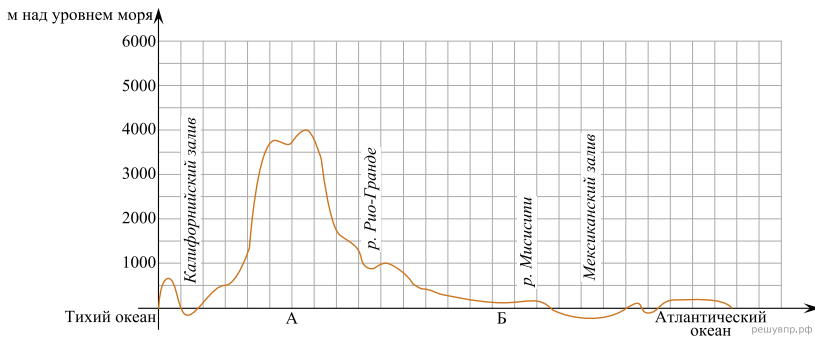

На уроке географии Максим построил профиль рельефа Северной Америки, представленный на рисунке. Используя рисунок и карту мира, выполните задания.

Карта составлена по состоянию на 01.01.2019

На рисунке представлены значки, которыми обозначаются месторождения полезных ископаемых на географических картах.

Внесите в таблицу значки, обозначающие месторождения полезных ископаемых, которые добывают на территории, обозначенной на профиле буквой Б.

Нефть	Сера	Фосфориты	Титановые руды