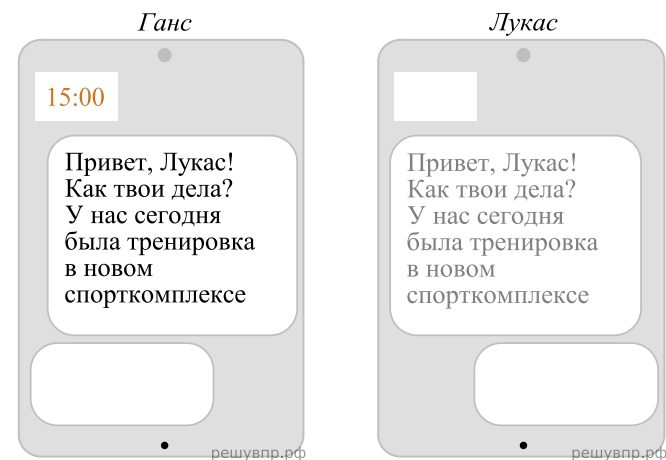

Ганс и Лукас познакомились на чемпионате мира по плаванию. Ганс живёт в столице Германии, а Лукас — в столице Аргентины. Подростки общаются через Интернет, и при общении им приходится учитывать разницу во времени между их городами.

Карта составлена по состоянию на 01.01.2020

Ганс отправил Лукасу электронное сообщение в 15:00 по местному времени.

Какое время будет отображаться в соответствующем окне на экране смартфона Лукаса, когда он получит сообщение от Ганса?