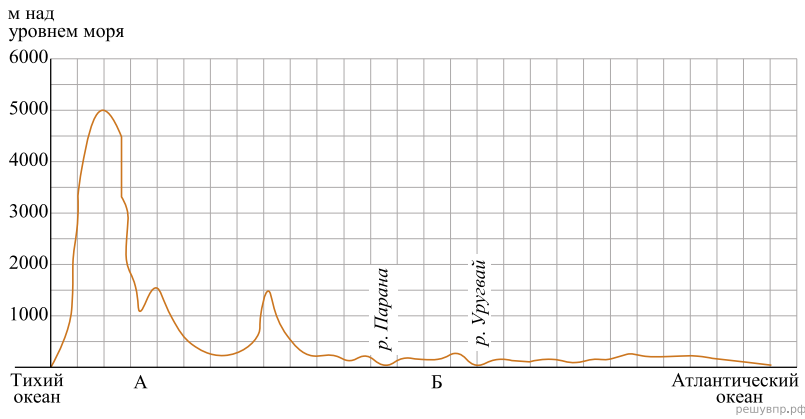

На уроке географии Михаил построил профиль рельефа Южной Америки, представленный на рисунке. Используя рисунок и карту мира, выполните задания.

Карта составлена по состоянию на 01.01.2019

На рисунке представлены значки, которыми обозначаются месторождения полезных ископаемых на географических картах.

Внесите в таблицу значки, обозначающие месторождения полезных ископаемых, которые добывают на территории, обозначенной на профиле буквой А.

Железные руды	Медные руды	Золото	Урановые руды