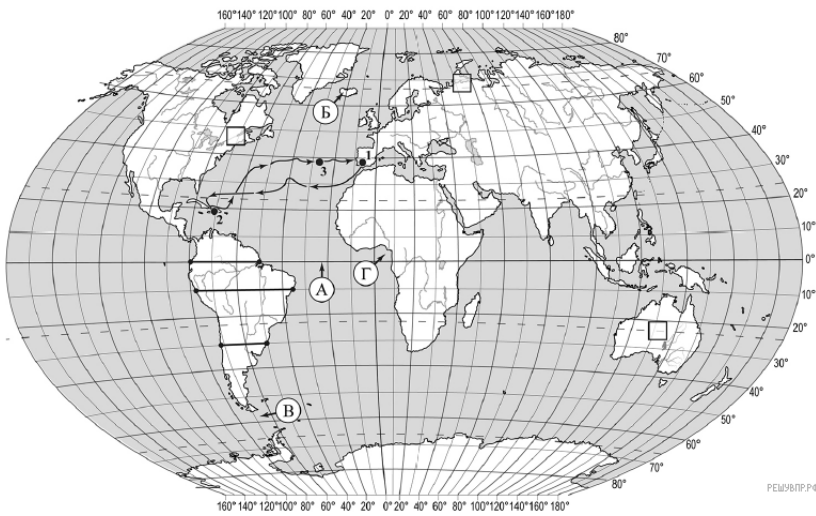

На уроке географии Михаил построил профиль рельефа Южной Америки, представленный на рисунке. Используя рисунок и карту мира, выполните задания.

Карта составлена по состоянию на 01.01.2019

На рисунке представлены значки, которыми обозначаются месторождения полезных ископаемых на географических картах.

Внесите в таблицу значки, обозначающие месторождения полезных ископаемых, которые добывают на территории, обозначенной на профиле буквой А.

Железные руды	Медные руды	Золото	Урановые руды