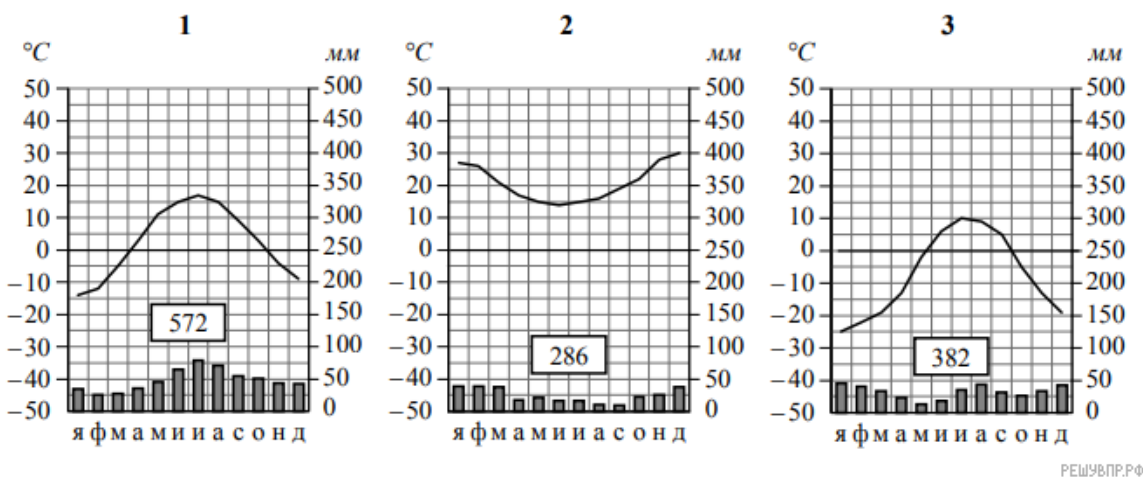

Карта составлена по состоянию на 01.01.2020

Какой природной зоне мира соответствуют приведённые ниже характеристики? Укажите в ответе название этой природной зоны.

- 1) Самая крупная по площади природная зона.
- 2) Для климата характерна продолжительная холодная зима с устойчивым снежным покровом.
- 3) В растительном покрове преобладают хвойные деревья: ель, пихта, лиственница, сосна.
- 4) Обитают крупные млекопитающие: бурый медведь, волк, рысь, а также пушные звери: соболь, горностай, белка, куница.
- 5) Формируются преимущественно подзолистые почвы, много болот.