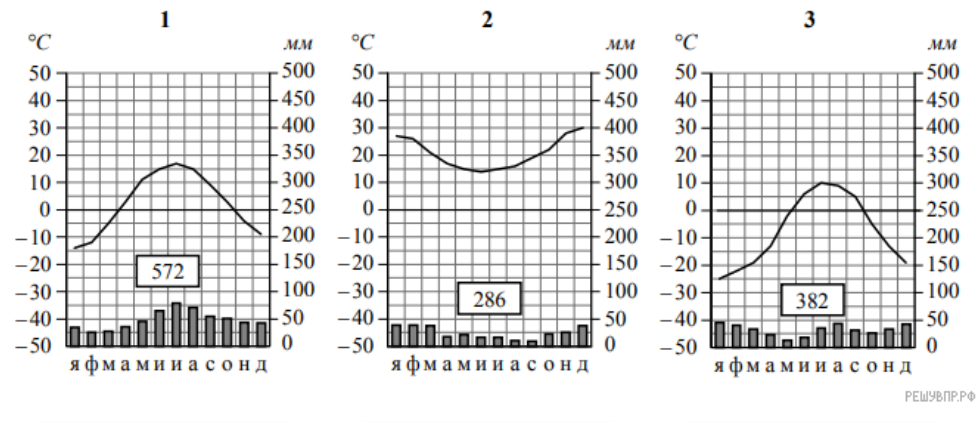

Карта составлена по состоянию на 01.01.2020

Какой природной зоне мира соответствуют приведённые ниже характеристики? Укажите в ответе название этой природной зоны.

- 1) Самая крупная по площади природная зона.
- 2) Для климата характерна продолжительная холодная зима с устойчивым снежным покровом.
- 3) В растительном покрове преобладают хвойные деревья: ель, пихта, лиственница, сосна.
- 4) Обитают крупные млекопитающие: бурый медведь, волк, рысь, а также пушные звери: соболь, горностай, белка, куница.
- 5) Формируются преимущественно подзолистые почвы, много болот.