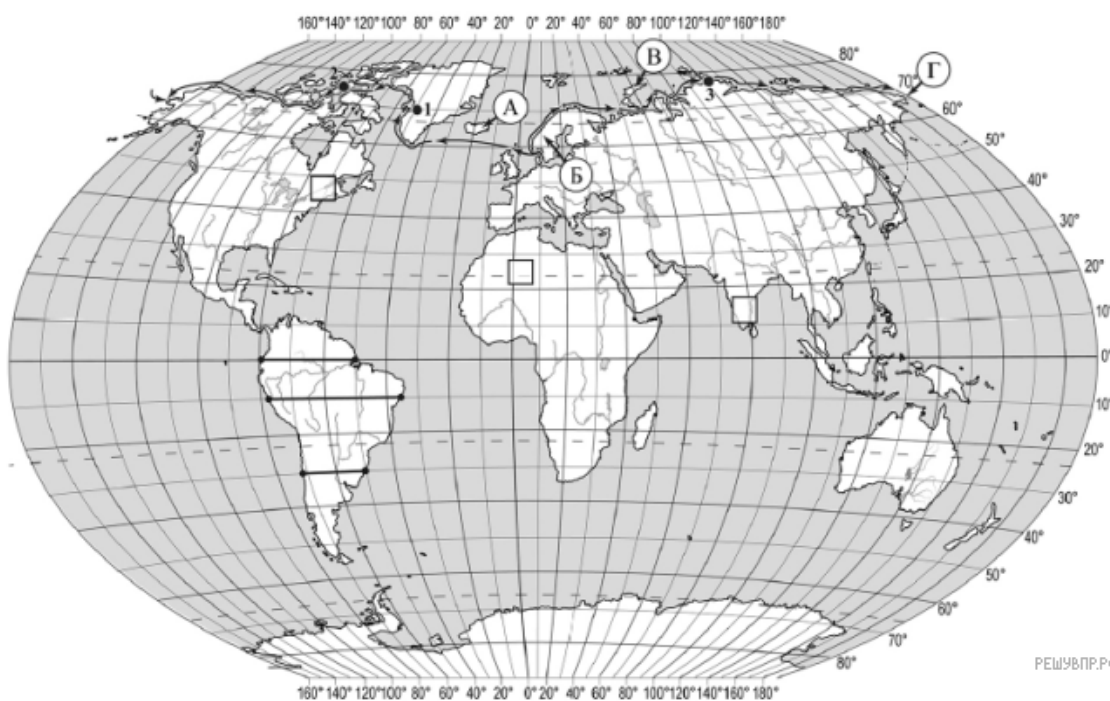

На уроке географии Никита построил профиль рельефа Южной Америки, представленный на рисунке. Используя рисунок и карту мира, выполните задания.

Карта составлена по состоянию на 01.01.2019

На рисунке представлены значки, которыми обозначаются месторождения полезных ископаемых на географических картах.

Внесите в таблицу значки, обозначающие месторождения полезных ископаемых, которые добывают на территории, обозначенной на профиле буквой В.

Железные руды	Урановые руды	Медные руды	Алмазы