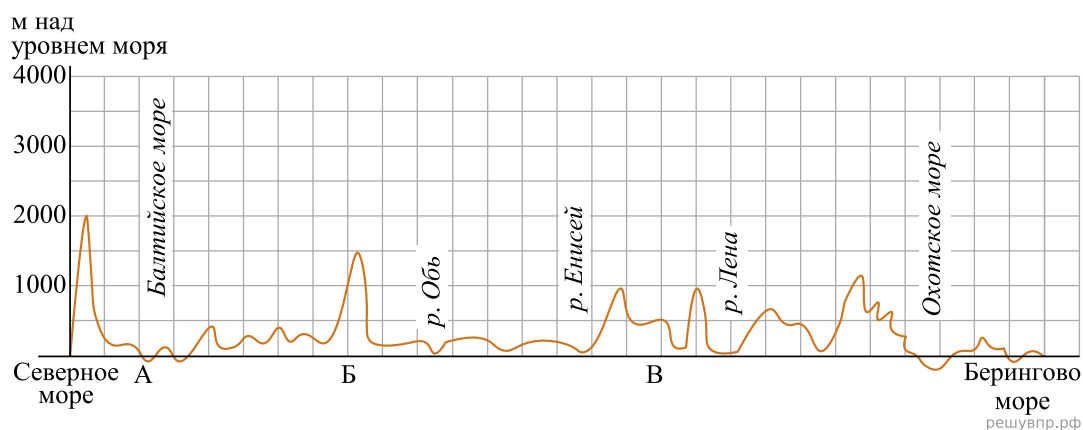

На уроке географии Глеб построил профиль рельефа Евразии, представленный на рисунке. Используя рисунок и карту мира, выполните задания.

Карта составлена по состоянию на 01.01.2019

На рисунке представлены значки, которыми обозначаются месторождения полезных ископаемых на географических картах.

Внесите в таблицу значки, обозначающие месторождения полезных ископаемых, которые добывают на территории, обозначенной на профиле буквой Б.

Железные руды	Медные руды	Поваренная соль	Калийные соли