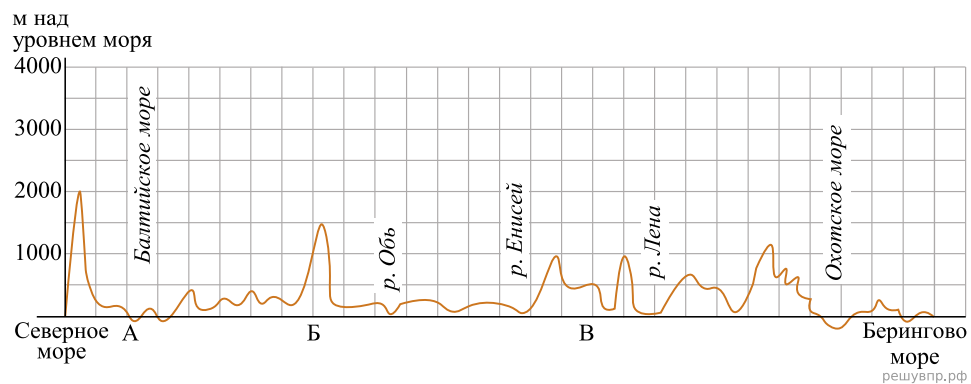

На уроке географии Глеб построил профиль рельефа Евразии, представленный на рисунке. Используя рисунок и карту мира, выполните задания.

Карта составлена по состоянию на 01.01.2019

На рисунке представлены значки, которыми обозначаются месторождения полезных ископаемых на географических картах.

Внесите в таблицу значки, обозначающие месторождения полезных ископаемых, которые добывают на территории, обозначенной на профиле буквой Б.

Железные руды	Медные руды	Поваренная соль	Калийные соли