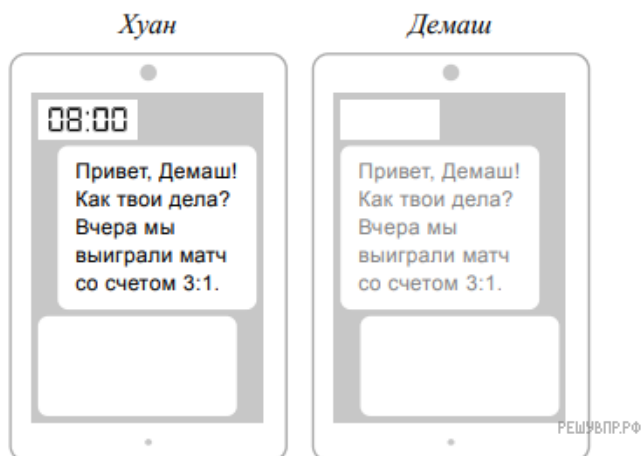

Хуан отправил Демашу электронное сообщение в 08:00 по местному времени.

Какое время будет отображаться в соответствующем окне на экране смартфона Демаша, когда он получит сообщение от Хуана?