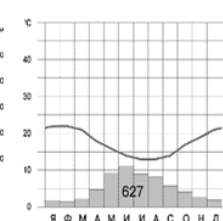

Карта составлена по состоянию на 01.01.2019

Какой природной зоне мира соответствуют приведённые ниже характеристики? Укажите в ответе название этой природной зоны.

- 1) Занимает небольшие территории западных побережий Америки, Африки, Австралии и Евразии.
- 2) Отличается засушливым летом и влажной зимой.
- 3) Формируются коричневые почвы.
- 4) Растительность хорошо приспособилась к сухому лету: имеет колючки и твердую листву.
- 5) Здесь растут несколько видов пробкового дуба и бука, дикая маслина, карликовые пальмы, земляничное дерево, ливанский кедр.

Выберите климатограмму, соответствующую климатическим особенностям указанной Вами природной зоны. Укажите в ответе её номер.

1

2

3