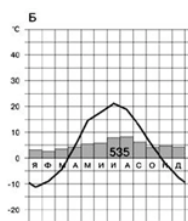

Какой природной зоне мира соответствуют приведённые ниже характеристики? Укажите в ответе название этой природной зоны.

1) Занимает небольшие территории западных побережий Америки, Африки, Австралии и Евразии.
2) Отличается засушливым летом и влажной зимой.
3) Формируются коричневые почвы.
4) Растительность хорошо приспособилась к сухому лету: имеет колючки и твердую листву.
5) Здесь растут несколько видов пробкового дуба и бука, дикая маслина, карликовые пальмы, земляничное дерево, ливанский кедр.

Выберите климатограмму, соответствующую климатическим особенностям указанной Вами природной зоны. Укажите в ответе её номер.

1

2

3