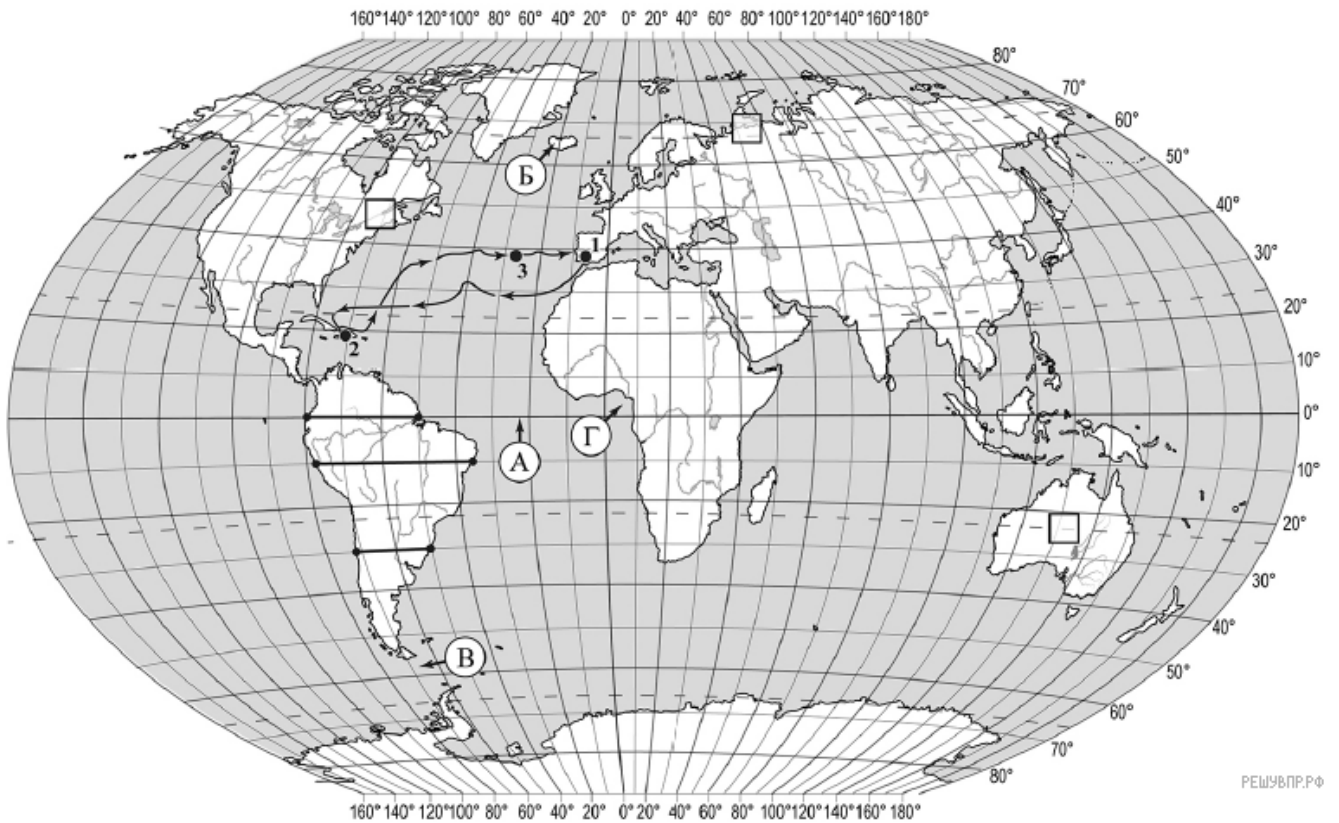

На уроке географии Михаил построил профиль рельефа Южной Америки, представленный на рисунке. Используя рисунок и карту мира, выполните задания.

Карта составлена по состоянию на 01.01.2019

На рисунке представлены значки, которыми обозначаются месторождения полезных ископаемых на географических картах.

Внесите в таблицу значки, обозначающие месторождения полезных ископаемых, которые добывают на территории, обозначенной на профиле буквой А.

Железные руды	Медные руды	Золото	Урановые руды