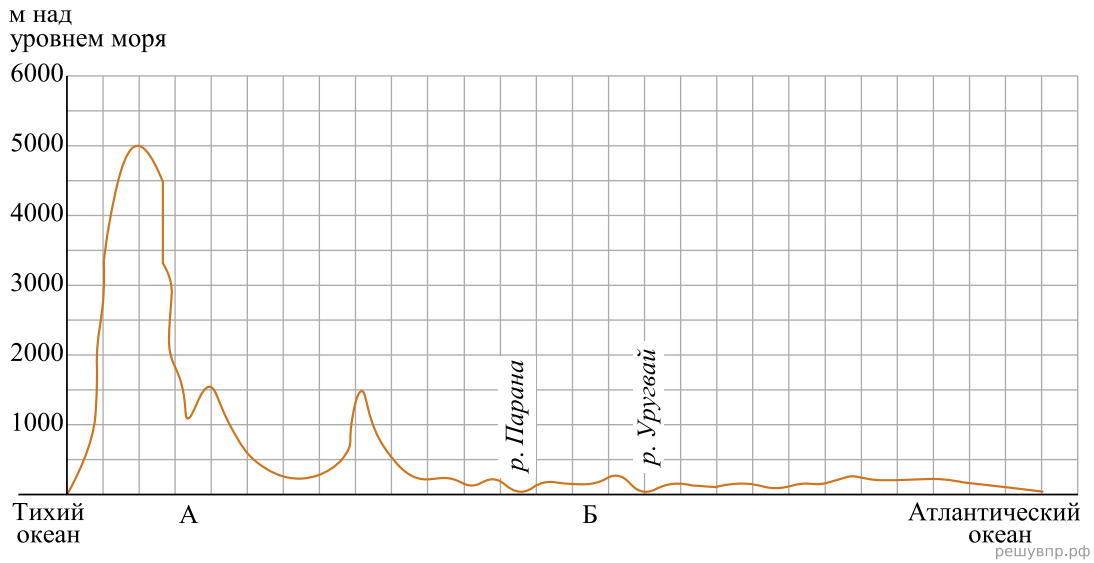

На уроке географии Михаил построил профиль рельефа Южной Америки, представленный на рисунке. Используя рисунок и карту мира, выполните задания.

Карта составлена по состоянию на 01.01.2019

На рисунке представлены значки, которыми обозначаются месторождения полезных ископаемых на географических картах.

Внесите в таблицу значки, обозначающие месторождения полезных ископаемых, которые добывают на территории, обозначенной на профиле буквой А.

Железные руды	Медные руды	Золото	Урановые руды