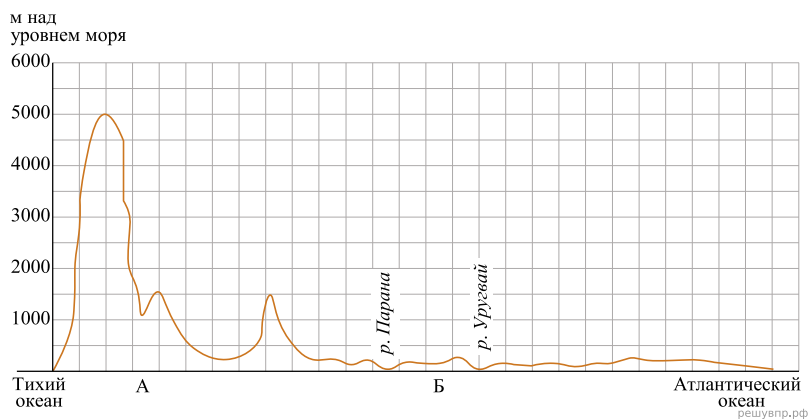

На уроке географии Михаил построил профиль рельефа Южной Америки, представленный на рисунке. Используя рисунок и карту мира, выполните задания.

Карта составлена по состоянию на 01.01.2019

На рисунке представлены значки, которыми обозначаются месторождения полезных ископаемых на географических картах.

Внесите в таблицу значки, обозначающие месторождения полезных ископаемых, которые добывают на территории, обозначенной на профиле буквой А.

Железные руды	Медные руды	Золото	Урановые руды