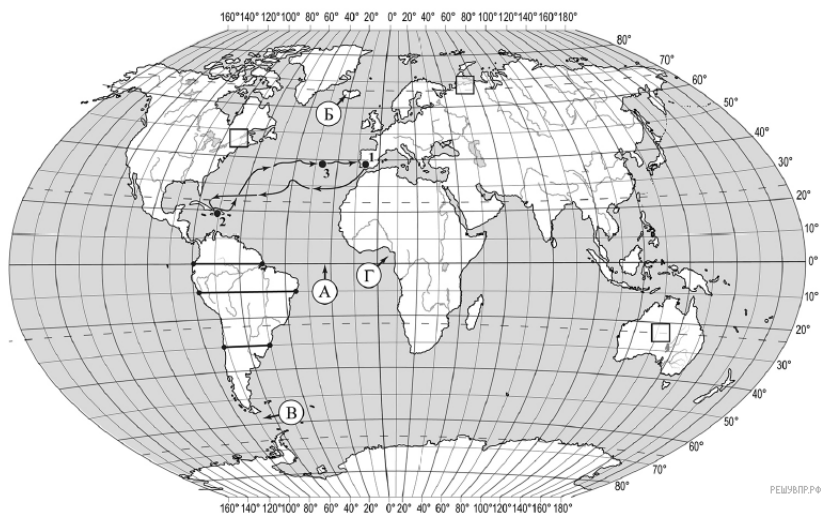

На уроке географии Михаил построил профиль рельефа Южной Америки, представленный на рисунке. Используя рисунок и карту мира, выполните задания.

Карта составлена по состоянию на 01.01.2019

На рисунке представлены значки, которыми обозначаются месторождения полезных ископаемых на географических картах.

Внесите в таблицу значки, обозначающие месторождения полезных ископаемых, которые добывают на территории, обозначенной на профиле буквой А.

Железные руды	Медные руды	Золото	Урановые руды