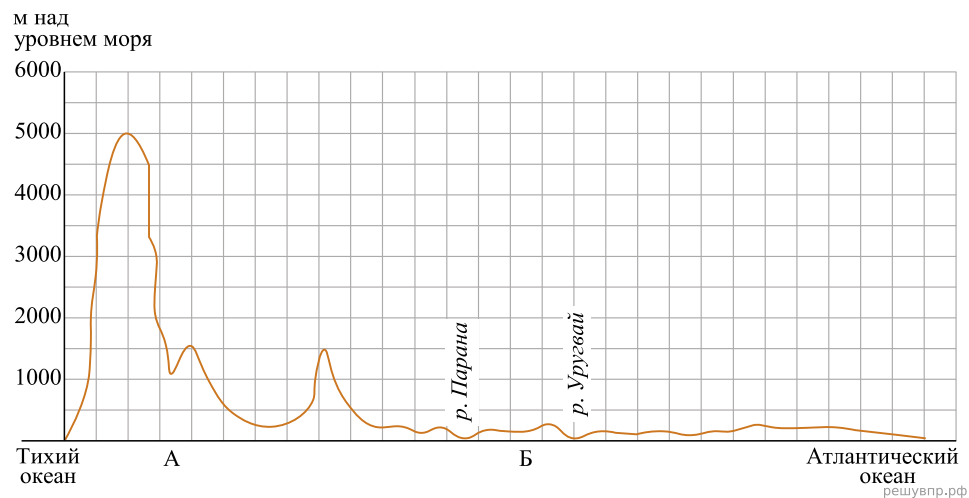

На уроке географии Михаил построил профиль рельефа Южной Америки, представленный на рисунке. Используя рисунок и карту мира, выполните задания.

Карта составлена по состоянию на 01.01.2019

На рисунке представлены значки, которыми обозначаются месторождения полезных ископаемых на географических картах.

Внесите в таблицу значки, обозначающие месторождения полезных ископаемых, которые добывают на территории, обозначенной на профиле буквой А.

Железные руды	Медные руды	Золото	Урановые руды