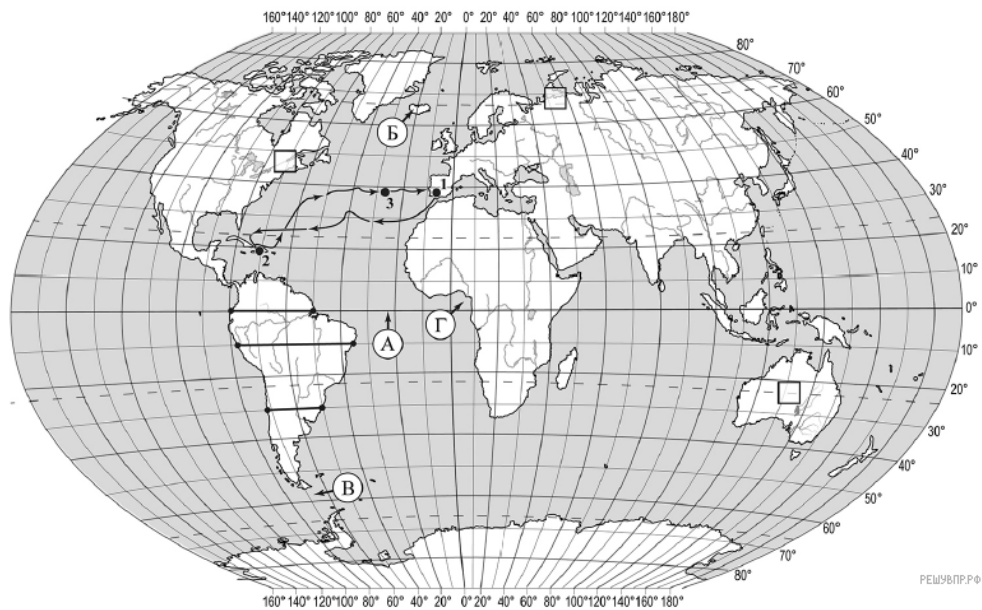

На уроке географии Михаил построил профиль рельефа Южной Америки, представленный на рисунке. Используя рисунок и карту мира, выполните задания.

Карта составлена по состоянию на 01.01.2019

На рисунке представлены значки, которыми обозначаются месторождения полезных ископаемых на географических картах.

Внесите в таблицу значки, обозначающие месторождения полезных ископаемых, которые добывают на территории, обозначенной на профиле буквой А.

Железные руды	Медные руды	Золото	Урановые руды