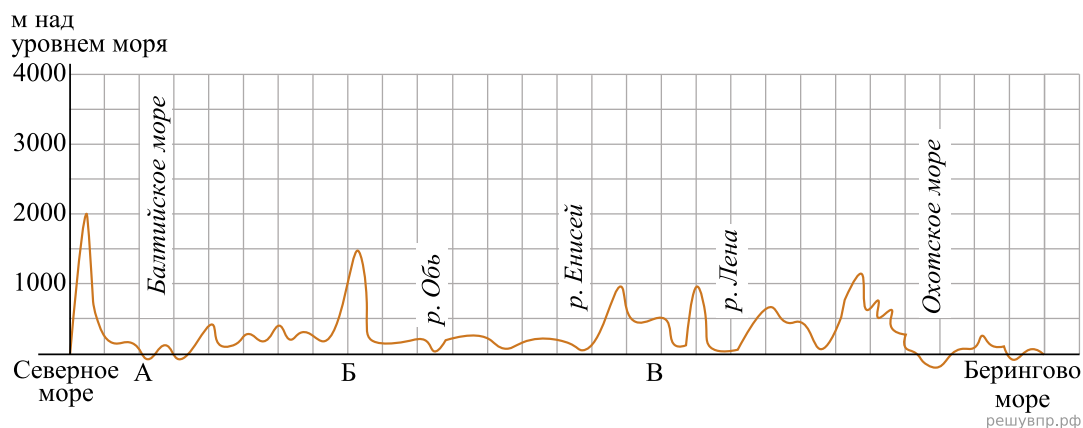

На уроке географии Глеб построил профиль рельефа Евразии, представленный на рисунке. Используя рисунок и карту мира, выполните задания.

Карта составлена по состоянию на 01.01.2019

На рисунке представлены значки, которыми обозначаются месторождения полезных ископаемых на географических картах.

Внесите в таблицу значки, обозначающие месторождения полезных ископаемых, которые добывают на территории, обозначенной на профиле буквой Б.

Железные руды	Медные руды	Поваренная соль	Калийные соли