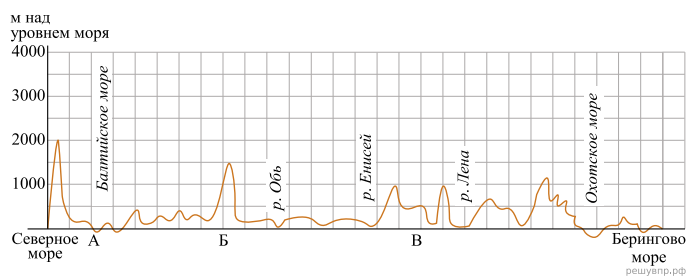

На уроке географии Глеб построил профиль рельефа Евразии, представленный на рисунке. Используя рисунок и карту мира, выполните задания.

Карта составлена по состоянию на 01.01.2019

На рисунке представлены значки, которыми обозначаются месторождения полезных ископаемых на географических картах.

Внесите в таблицу значки, обозначающие месторождения полезных ископаемых, которые добывают на территории, обозначенной на профиле буквой Б.

Железные руды	Медные руды	Поваренная соль	Калийные соли