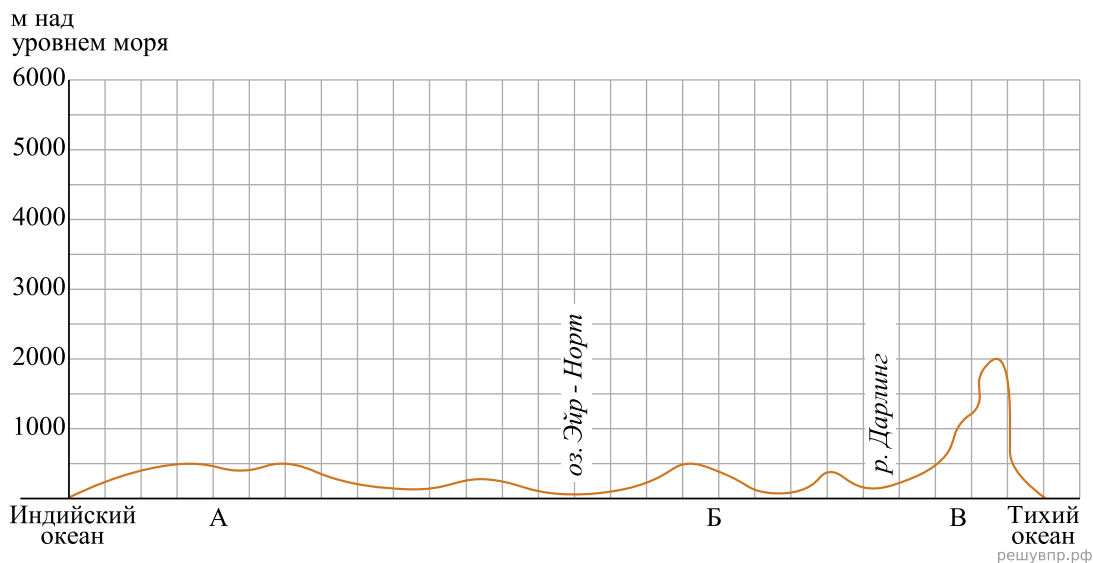

На уроке географии Семён построил профиль рельефа Австралии, представленный на рисунке. Используя рисунок и карту мира, выполните задания.

Карта составлена по состоянию на 01.01.2019

На рисунке представлены значки, которыми обозначаются месторождения полезных ископаемых на географических картах.

Внесите в таблицу значки, обозначающие месторождения полезных ископаемых, которые добывают на территории, обозначенной на профиле буквой Б.

Нефть	Природный газ	Урановые руды	Полиметаллические руды