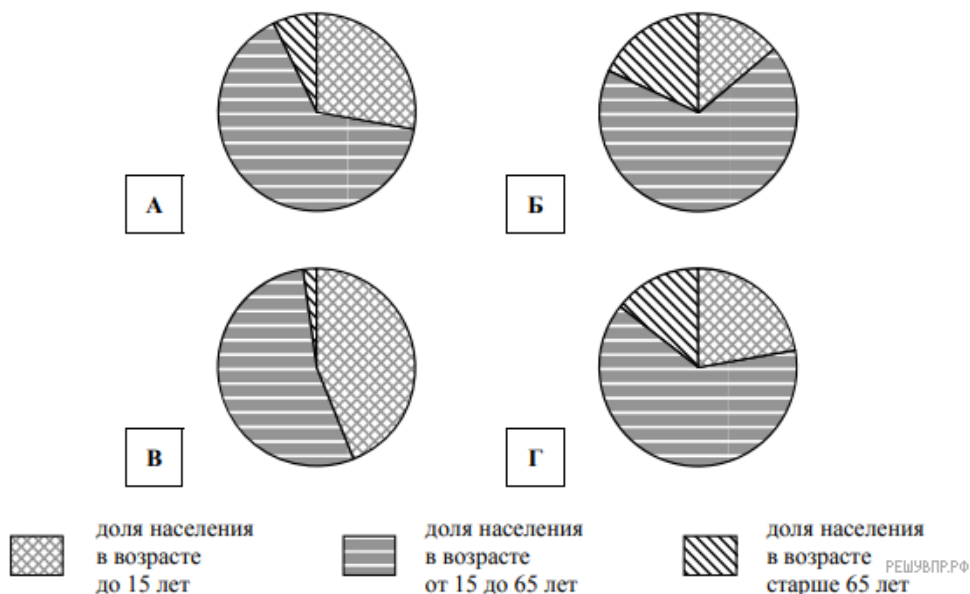

Численность и возрастной состав населения, 2018 г.

№	Страна	Численность населения, млн человек	Доля населения, %		
			в возрасте до 15 лет	в возрасте от 15 до 65 лет	в возрасте старше 65 лет
1	Австрия	9	14	68	18
2	Мексика	131	28	65	7
3	Исландия	0,3	20	57	13
4	Сомали	12	44	54	2

РЕШУВП.РФ

Карта составлена по состоянию на 01.01.2019

Определите, возрастной состав населения какой страны отражает каждая диаграмма. Запишите в ответе порядковые номера стран под соответствующими буквами.