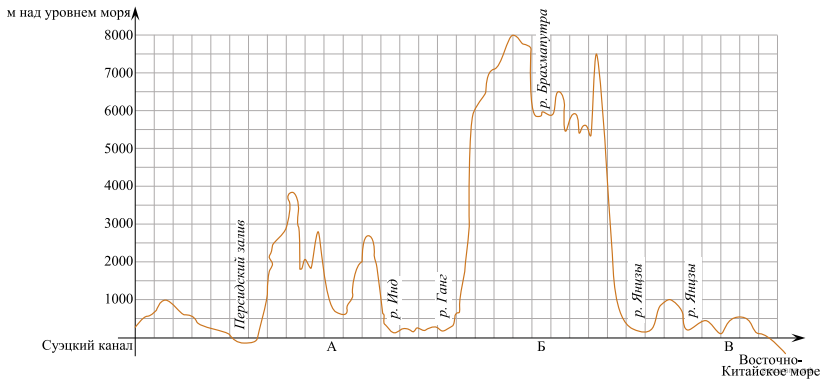

На уроке географии Лариса построила профиль рельефа Евразии, представленный на рисунке. Используя рисунок и карту мира, выполните задания.

Карта составлена по состоянию на 01.01.2019

На рисунке представлены значки, которыми обозначаются месторождения полезных ископаемых на географических картах.

Внесите в таблицу значки, обозначающие месторождения полезных ископаемых, которые добывают на территории, обозначенной на профиле буквой В.

Фосфориты	Алюминиевые руды	Каменный уголь	Медные руды