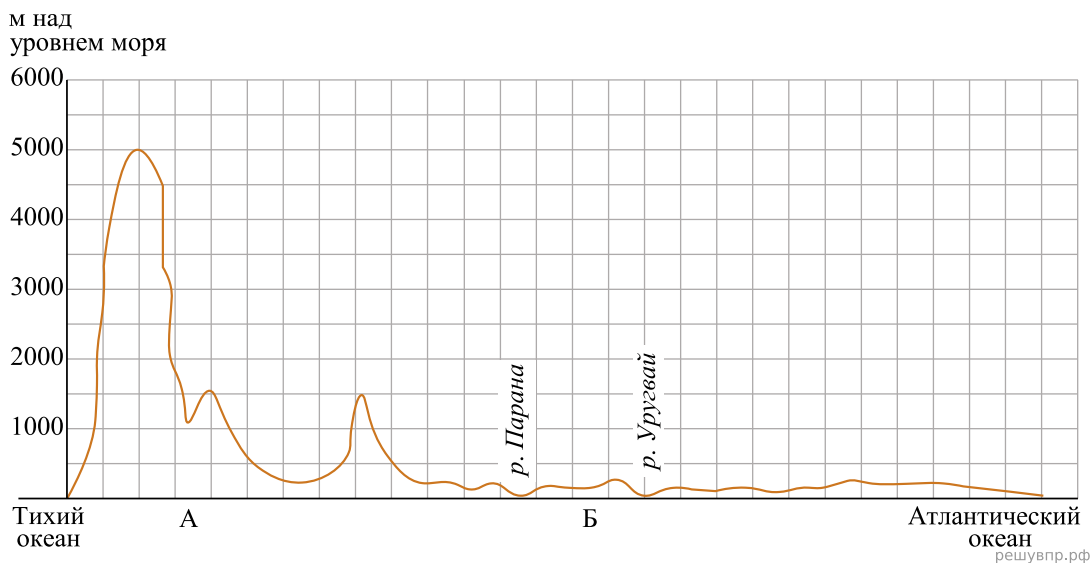

На уроке географии Михаил построил профиль рельефа Южной Америки, представленный на рисунке. Используя рисунок и карту мира, выполните задания.

Карта составлена по состоянию на 01.01.2019

На рисунке представлены значки, которыми обозначаются месторождения полезных ископаемых на географических картах.

Внесите в таблицу значки, обозначающие месторождения полезных ископаемых, которые добывают на территории, обозначенной на профиле буквой А.

Железные руды	Медные руды	Золото	Урановые руды