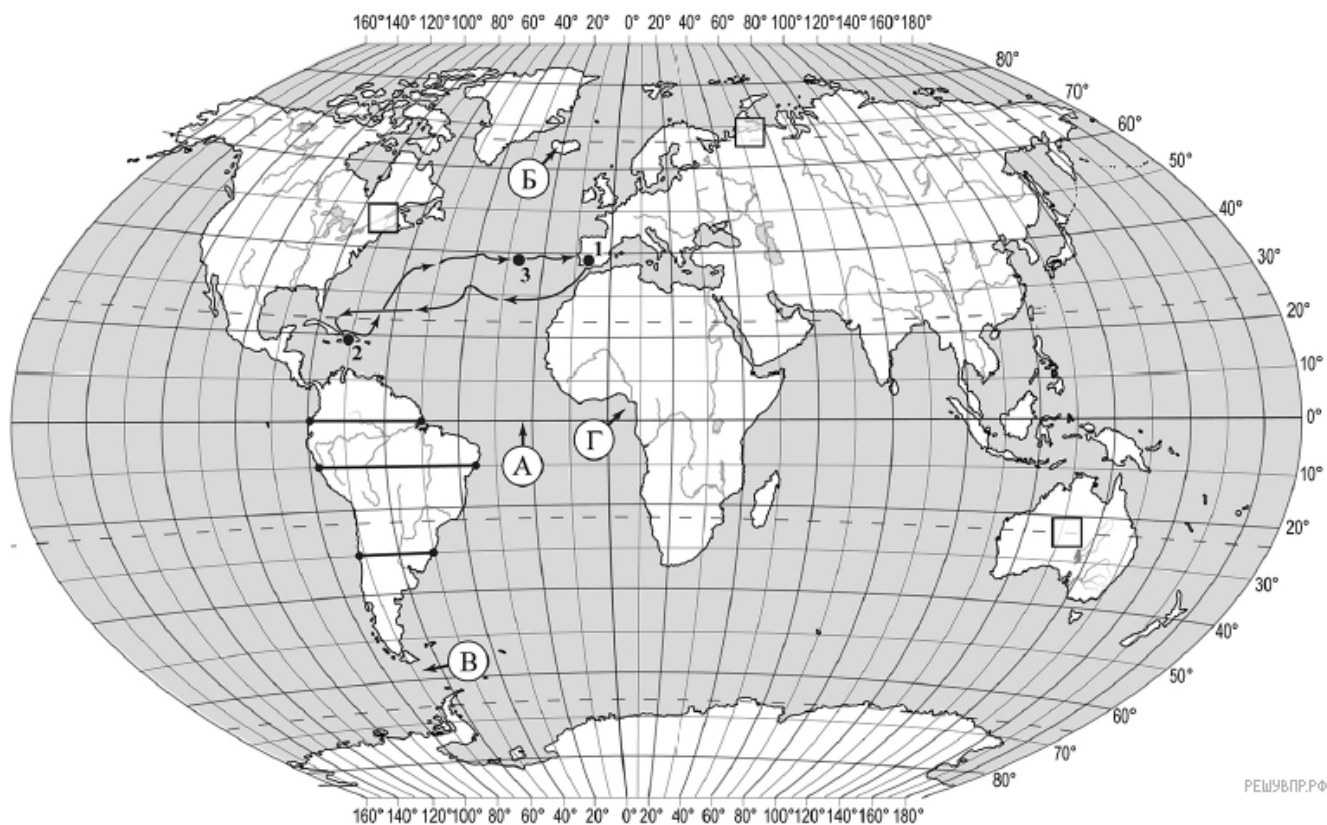

На уроке географии Михаил построил профиль рельефа Южной Америки, представленный на рисунке. Используя рисунок и карту мира, выполните задания.

Карта составлена по состоянию на 01.01.2019

На рисунке представлены значки, которыми обозначаются месторождения полезных ископаемых на географических картах.

Внесите в таблицу значки, обозначающие месторождения полезных ископаемых, которые добывают на территории, обозначенной на профиле буквой А.

Железные руды	Медные руды	Золото	Урановые руды