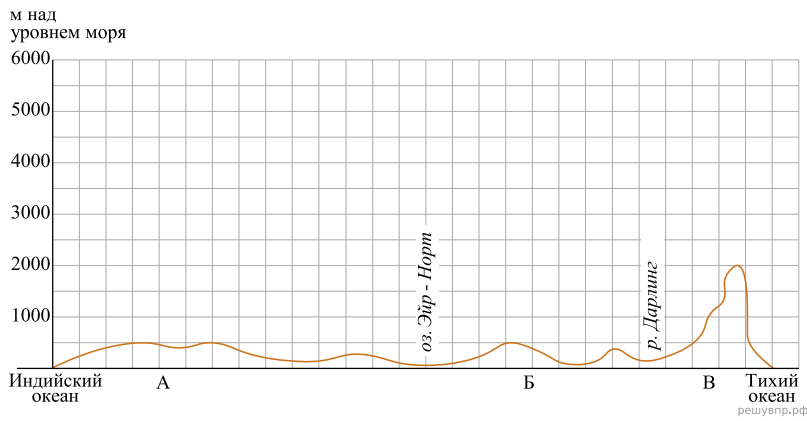

На уроке географии Семён построил профиль рельефа Австралии, представленный на рисунке. Используя рисунок и карту мира, выполните задания.

Карта составлена по состоянию на 01.01.2019

На рисунке представлены значки, которыми обозначаются месторождения полезных ископаемых на географических картах.

Внесите в таблицу значки, обозначающие месторождения полезных ископаемых, которые добывают на территории, обозначенной на профиле буквой Б.

Нефть	Природный газ	Урановые руды	Полиметаллические руды