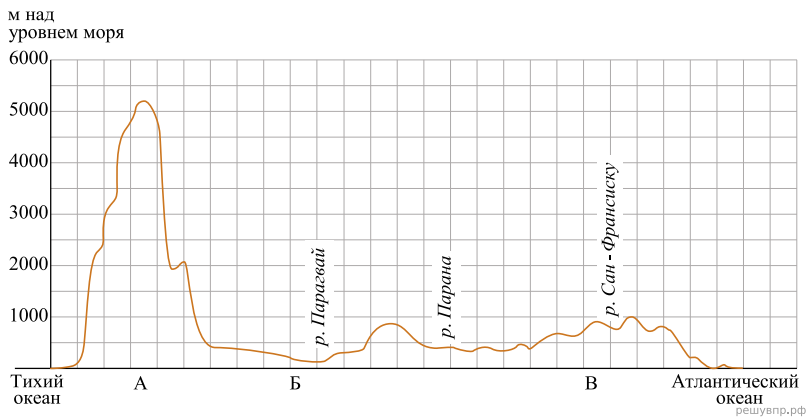

На уроке географии Сергей построил профиль рельефа Южной Америки, представленный на рисунке. Используя рисунок и карту мира выполните задания.

Карта составлена по состоянию на 01.01.2019

На рисунке представлены значки, которыми обозначаются месторождения полезных ископаемых на географических картах.

Внесите в таблицу значки, обозначающие месторождения полезных ископаемых, которые добывают на территории, обозначенной на профиле буквой В.

Железные руды	Алмазы	Марганцевые руды	Медные руды