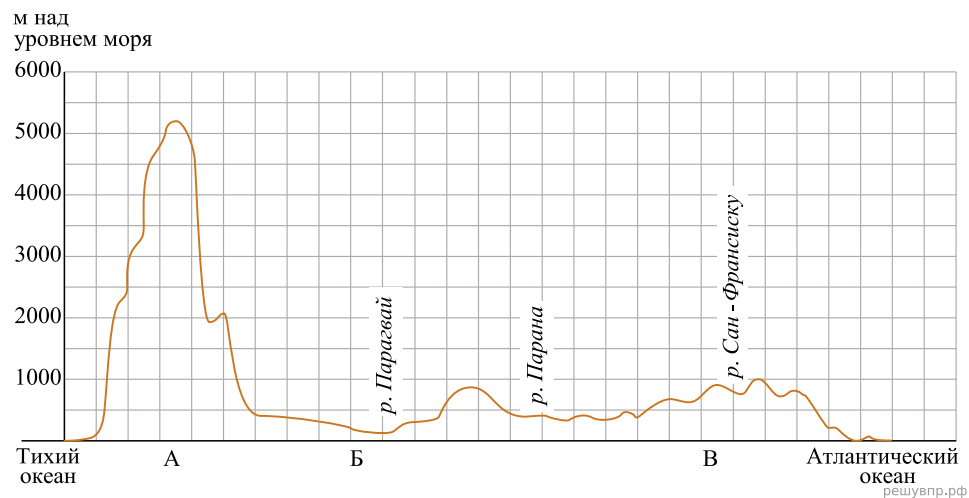

На уроке географии Сергей построил профиль рельефа Южной Америки, представленный на рисунке. Используя рисунок и карту мира выполните задания.

Карта составлена по состоянию на 01.01.2019

На рисунке представлены знаки, которыми обозначаются месторождения полезных ископаемых на географических картах.

Внесите в таблицу знаки, обозначающие месторождения полезных ископаемых, которые добывают на территории, обозначенной на профиле буквой В.

Железные руды	Алмазы	Марганцевые руды	Медные руды
□	□	□	□