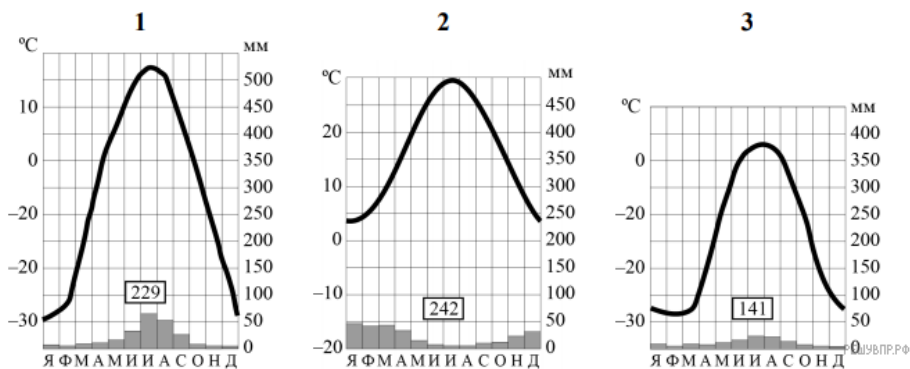

РЕШУ ВПР.РФ

Карта составлена по состоянию на 01.01.2020

По выбранной Вами в задании 3.2 климатограмме определите климатические показатели для указанной природной зоны и заполните таблицу.

Средняя температура воздуха, °С		Годовая амплитуда температур, °С	Годовое количество осадков, мм	Месяц, на который приходится наибольшее количество осадков
в январе	в июле			