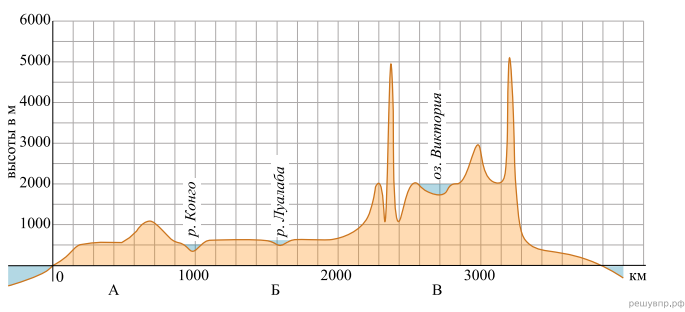

На уроке географии Даниил построил профиль рельефа Африки, представленный на рисунке. Используя рисунок и карту мира выполните задания.

Карта составлена по состоянию на 01.01.2019

На рисунке представлены значки, которыми обозначаются месторождения полезных ископаемых на географических картах.

Внесите в таблицу значки, обозначающие месторождения полезных ископаемых, которые добывают на территории, через которую построен профиль..

Нефть	Урановые руды	Марганцевые руды	Золото